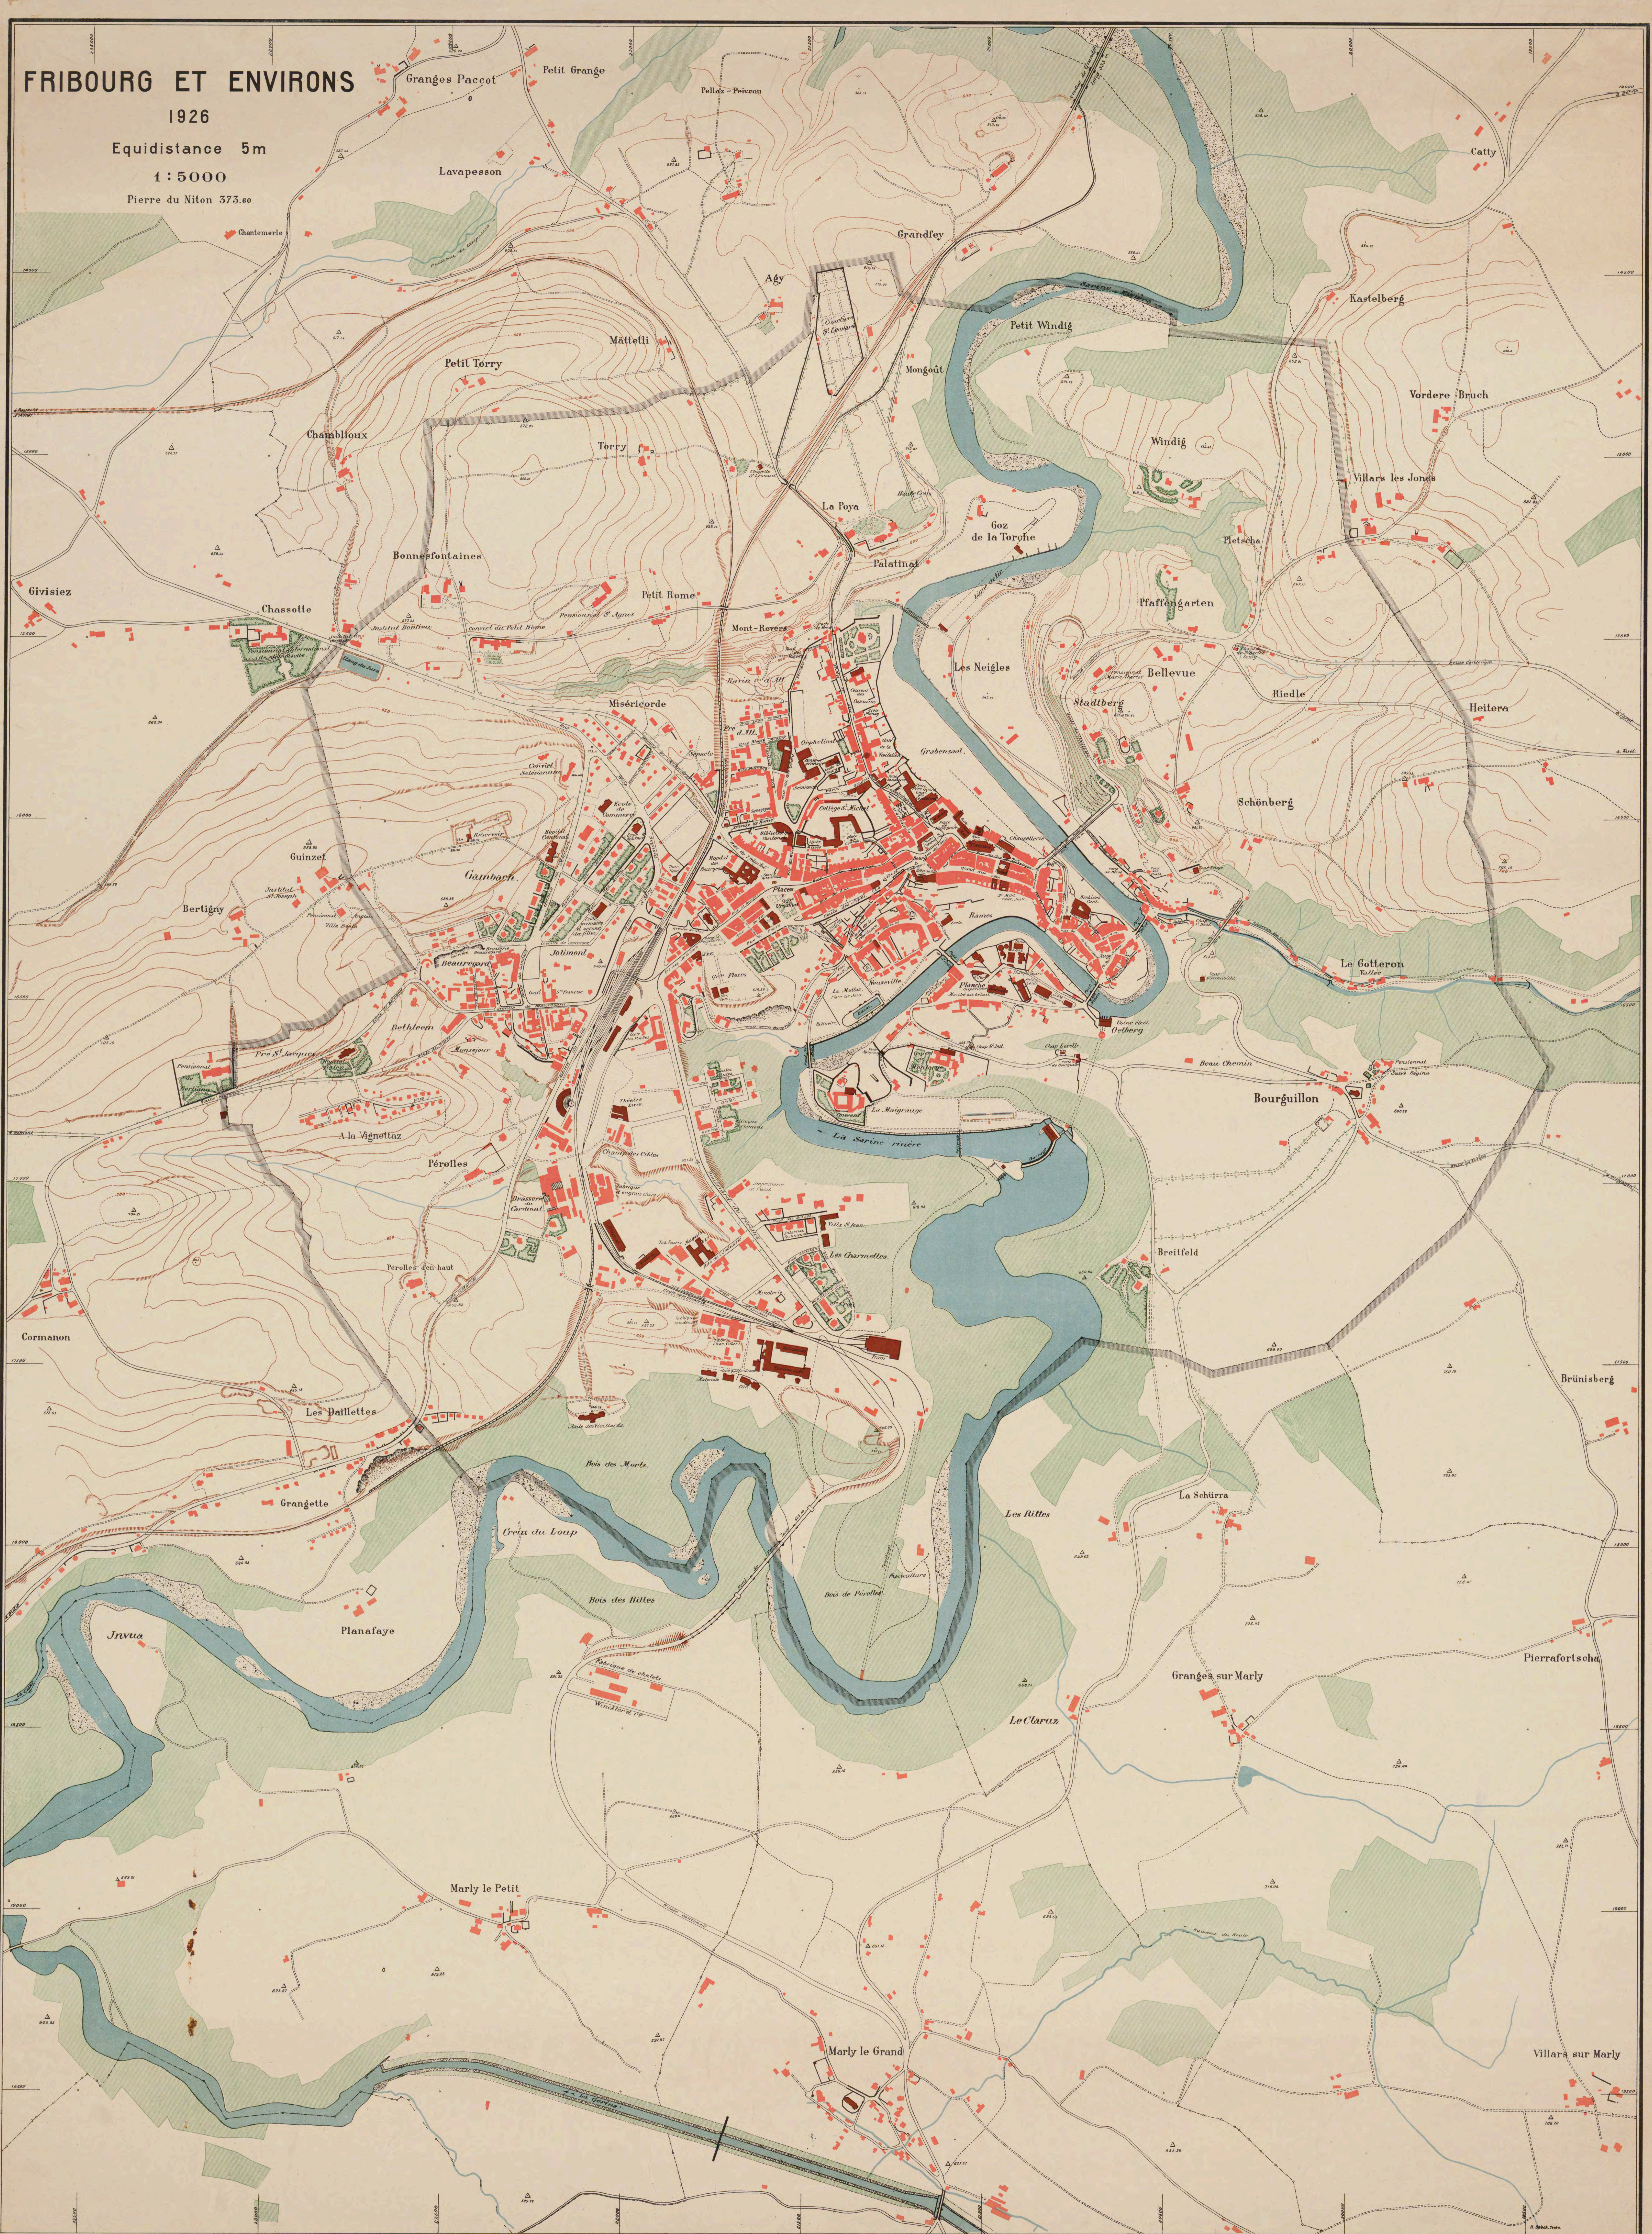

FRIBOURG ET ENVIRONS

1926

Equidistance 5m

1:5000

Pierre du Niton 375.00

FRIBOURG ET ENVIRONS

1926

Equidistance 5m

1:5000

Pierre du Niton 573.60

Renseignements pour les cartes historiques

En collaboration avec la Bibliothèque cantonale et universitaire de Fribourg et
le séminaire du Dr. Patrick Minder (Université de Fribourg)

N° de la carte : FR063

Titre : Fribourg et environs

Date du plan : 1926

Dimensions : 1270 × 955

Echelle : 1:5 000

Cote/Copyright : AEF : CP I 1339

Droit de diffusion : © Hallwag Kümmerly+Frey AG, Schönbühl

Remarques :