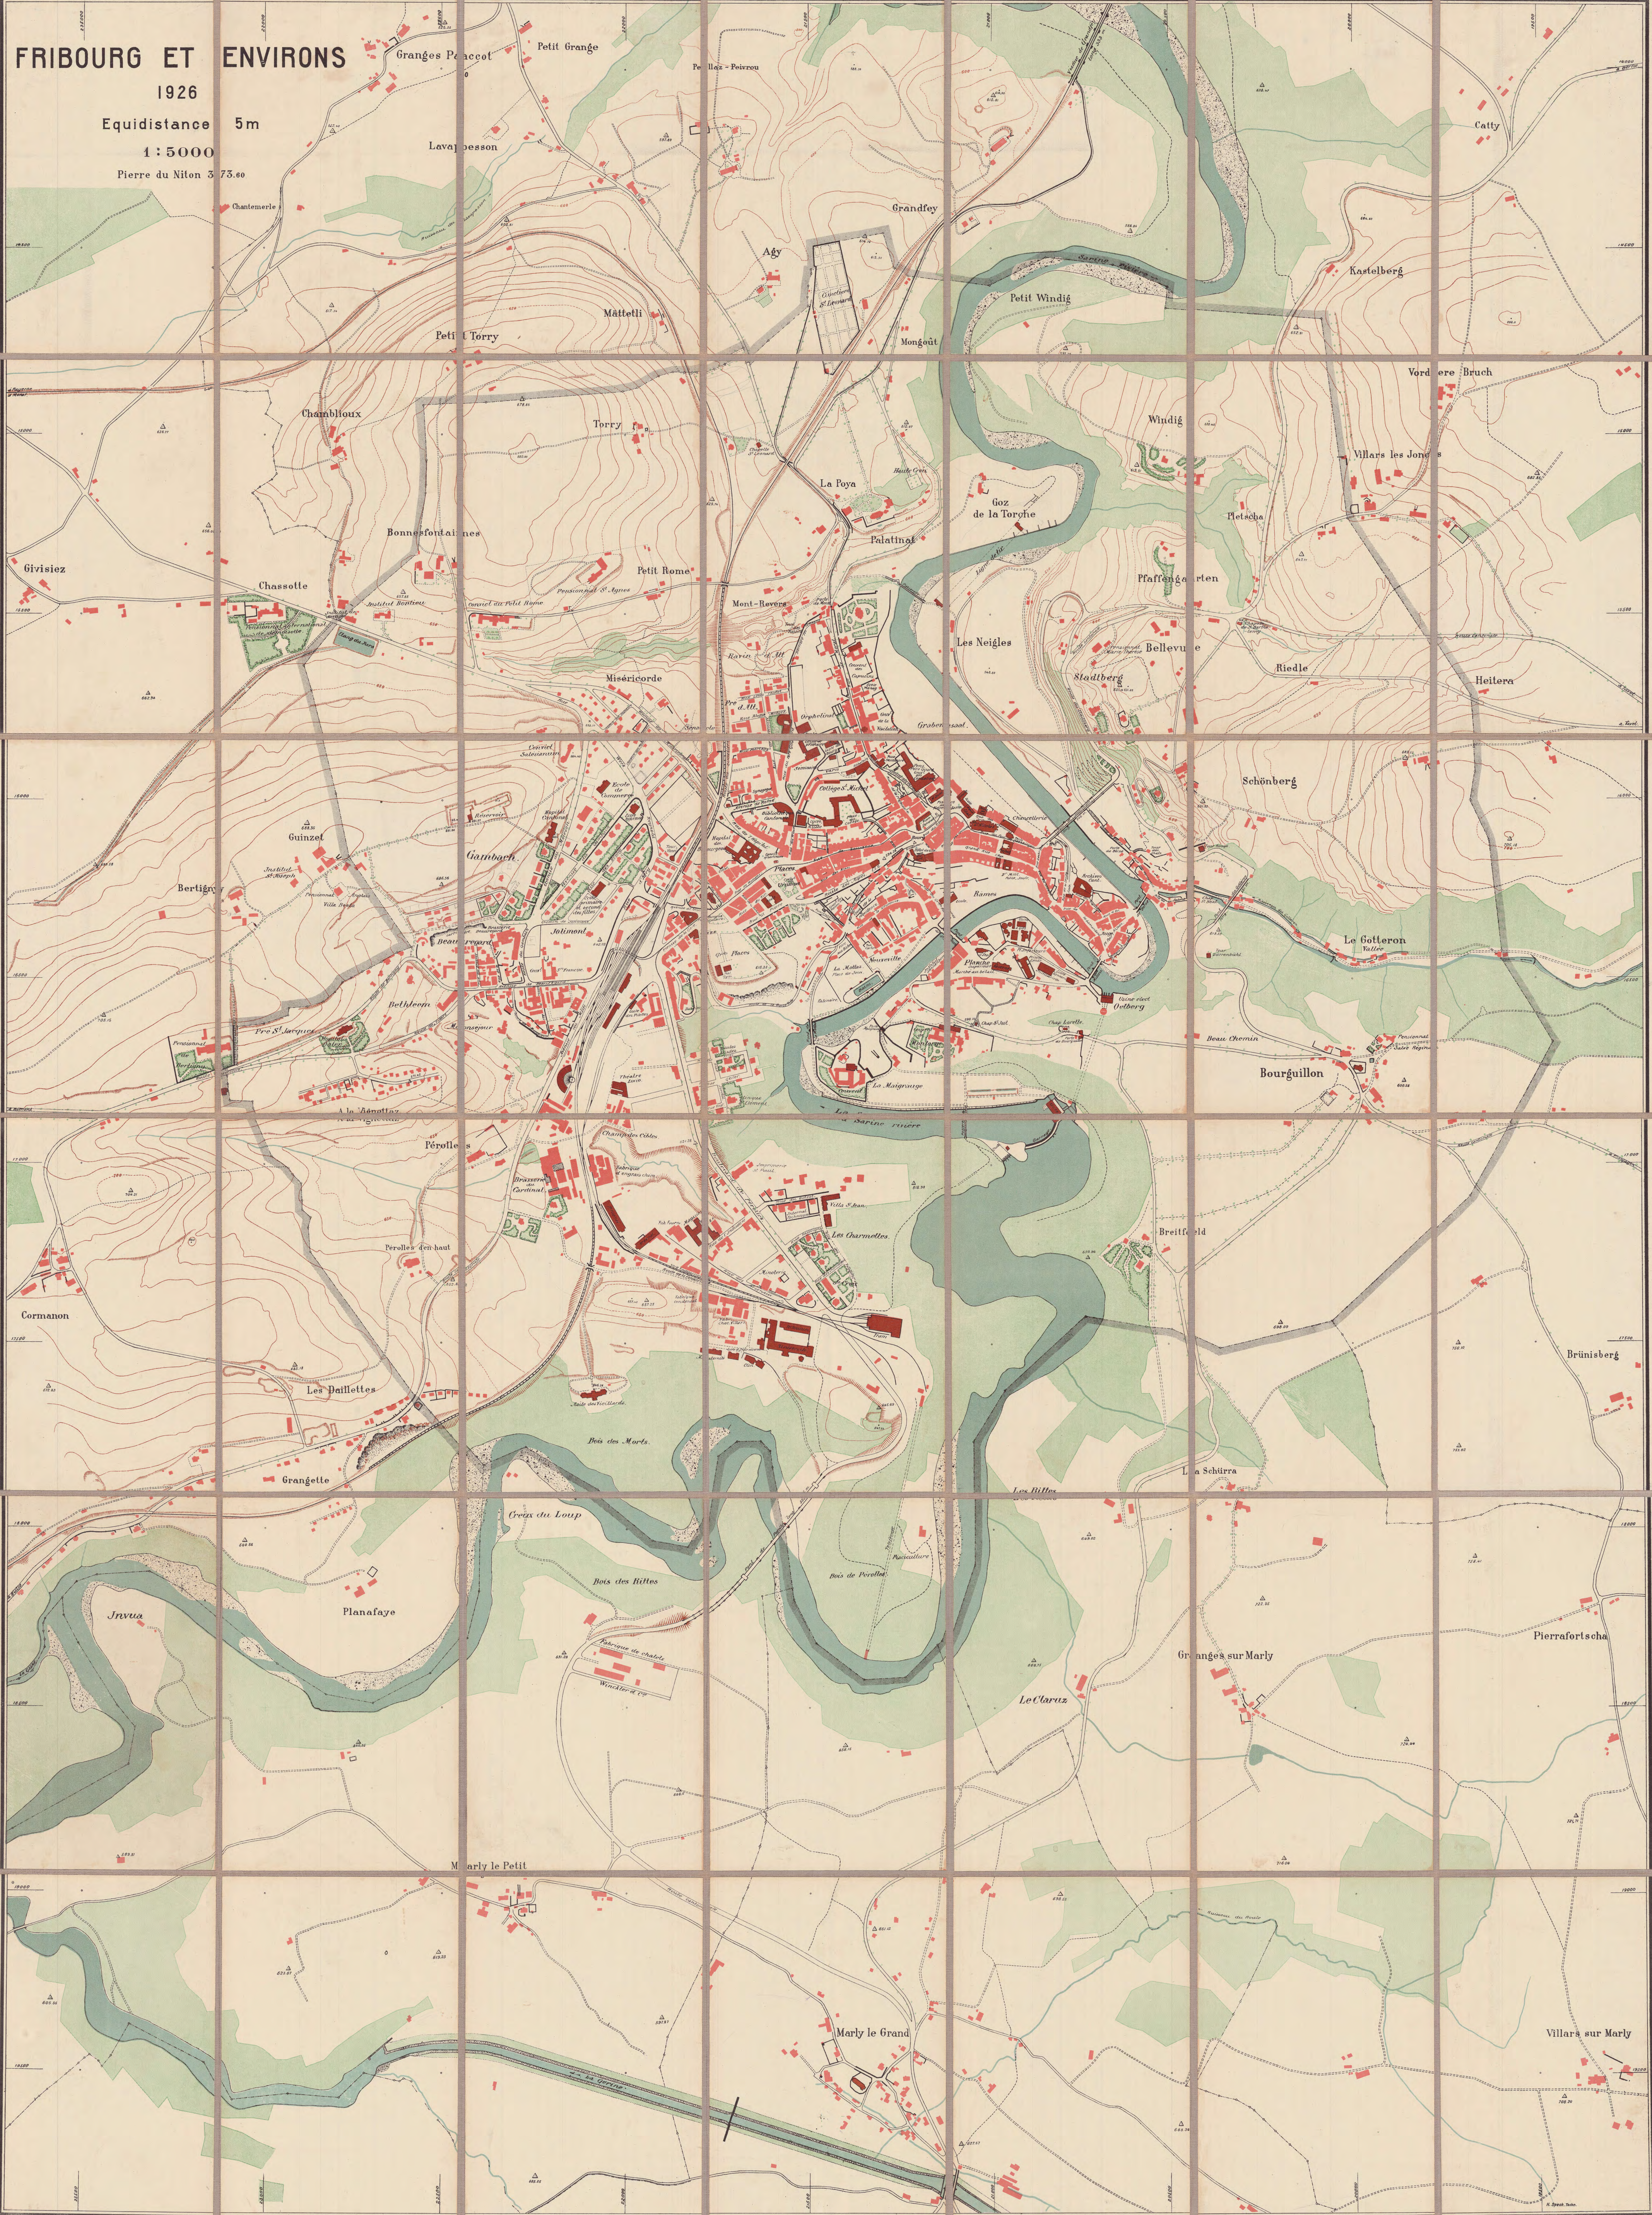

FRIBOURG ET ENVIRONS

1926

Equidistance 5m

1:5000

Pierre du Niton 375.00

FRIBOURG ET ENVIRONS

1926

Equidistance 5m

1:5000

Pierre du Niton 573.60

Renseignements pour les cartes historiques

En collaboration avec la Bibliothèque cantonale et universitaire de Fribourg et
le séminaire du Dr. Patrick Minder (Université de Fribourg)

N° de la carte : FR063

Titre : Fribourg et environs

Date du plan : 1926

Dimensions : 1270 × 955

Echelle : 1:5 000

Cote/Copyright : AEF : CP I 1339

Droit de diffusion : © Hallwag Kümmerly+Frey AG, Schönbühl

Remarques :