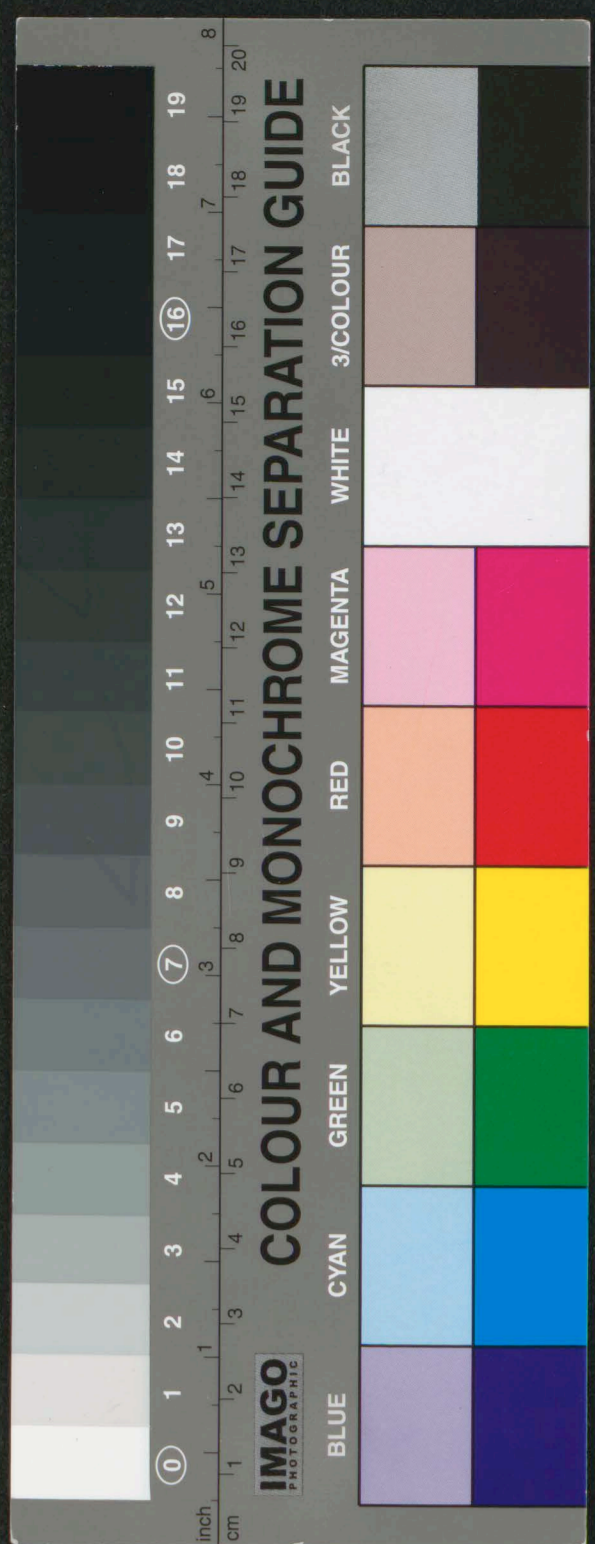

76.1

549  
901

# FRIBOURG

Dressée en 1879 par

*Delafosse*

Echelles 1 5000.

FR145

Titre :

Fribourg 1er lot

Date du plan :

1879

Dimensions :

70 × 40

Echelle :

1:5000

Cote/Copyright :

AEF : SC-76-01

Droit de diffusion :

© Tous droits réservés.

Remarques :

Voir : 1879 - FR006.

LARGEUR 27 cm / cadre 2pt