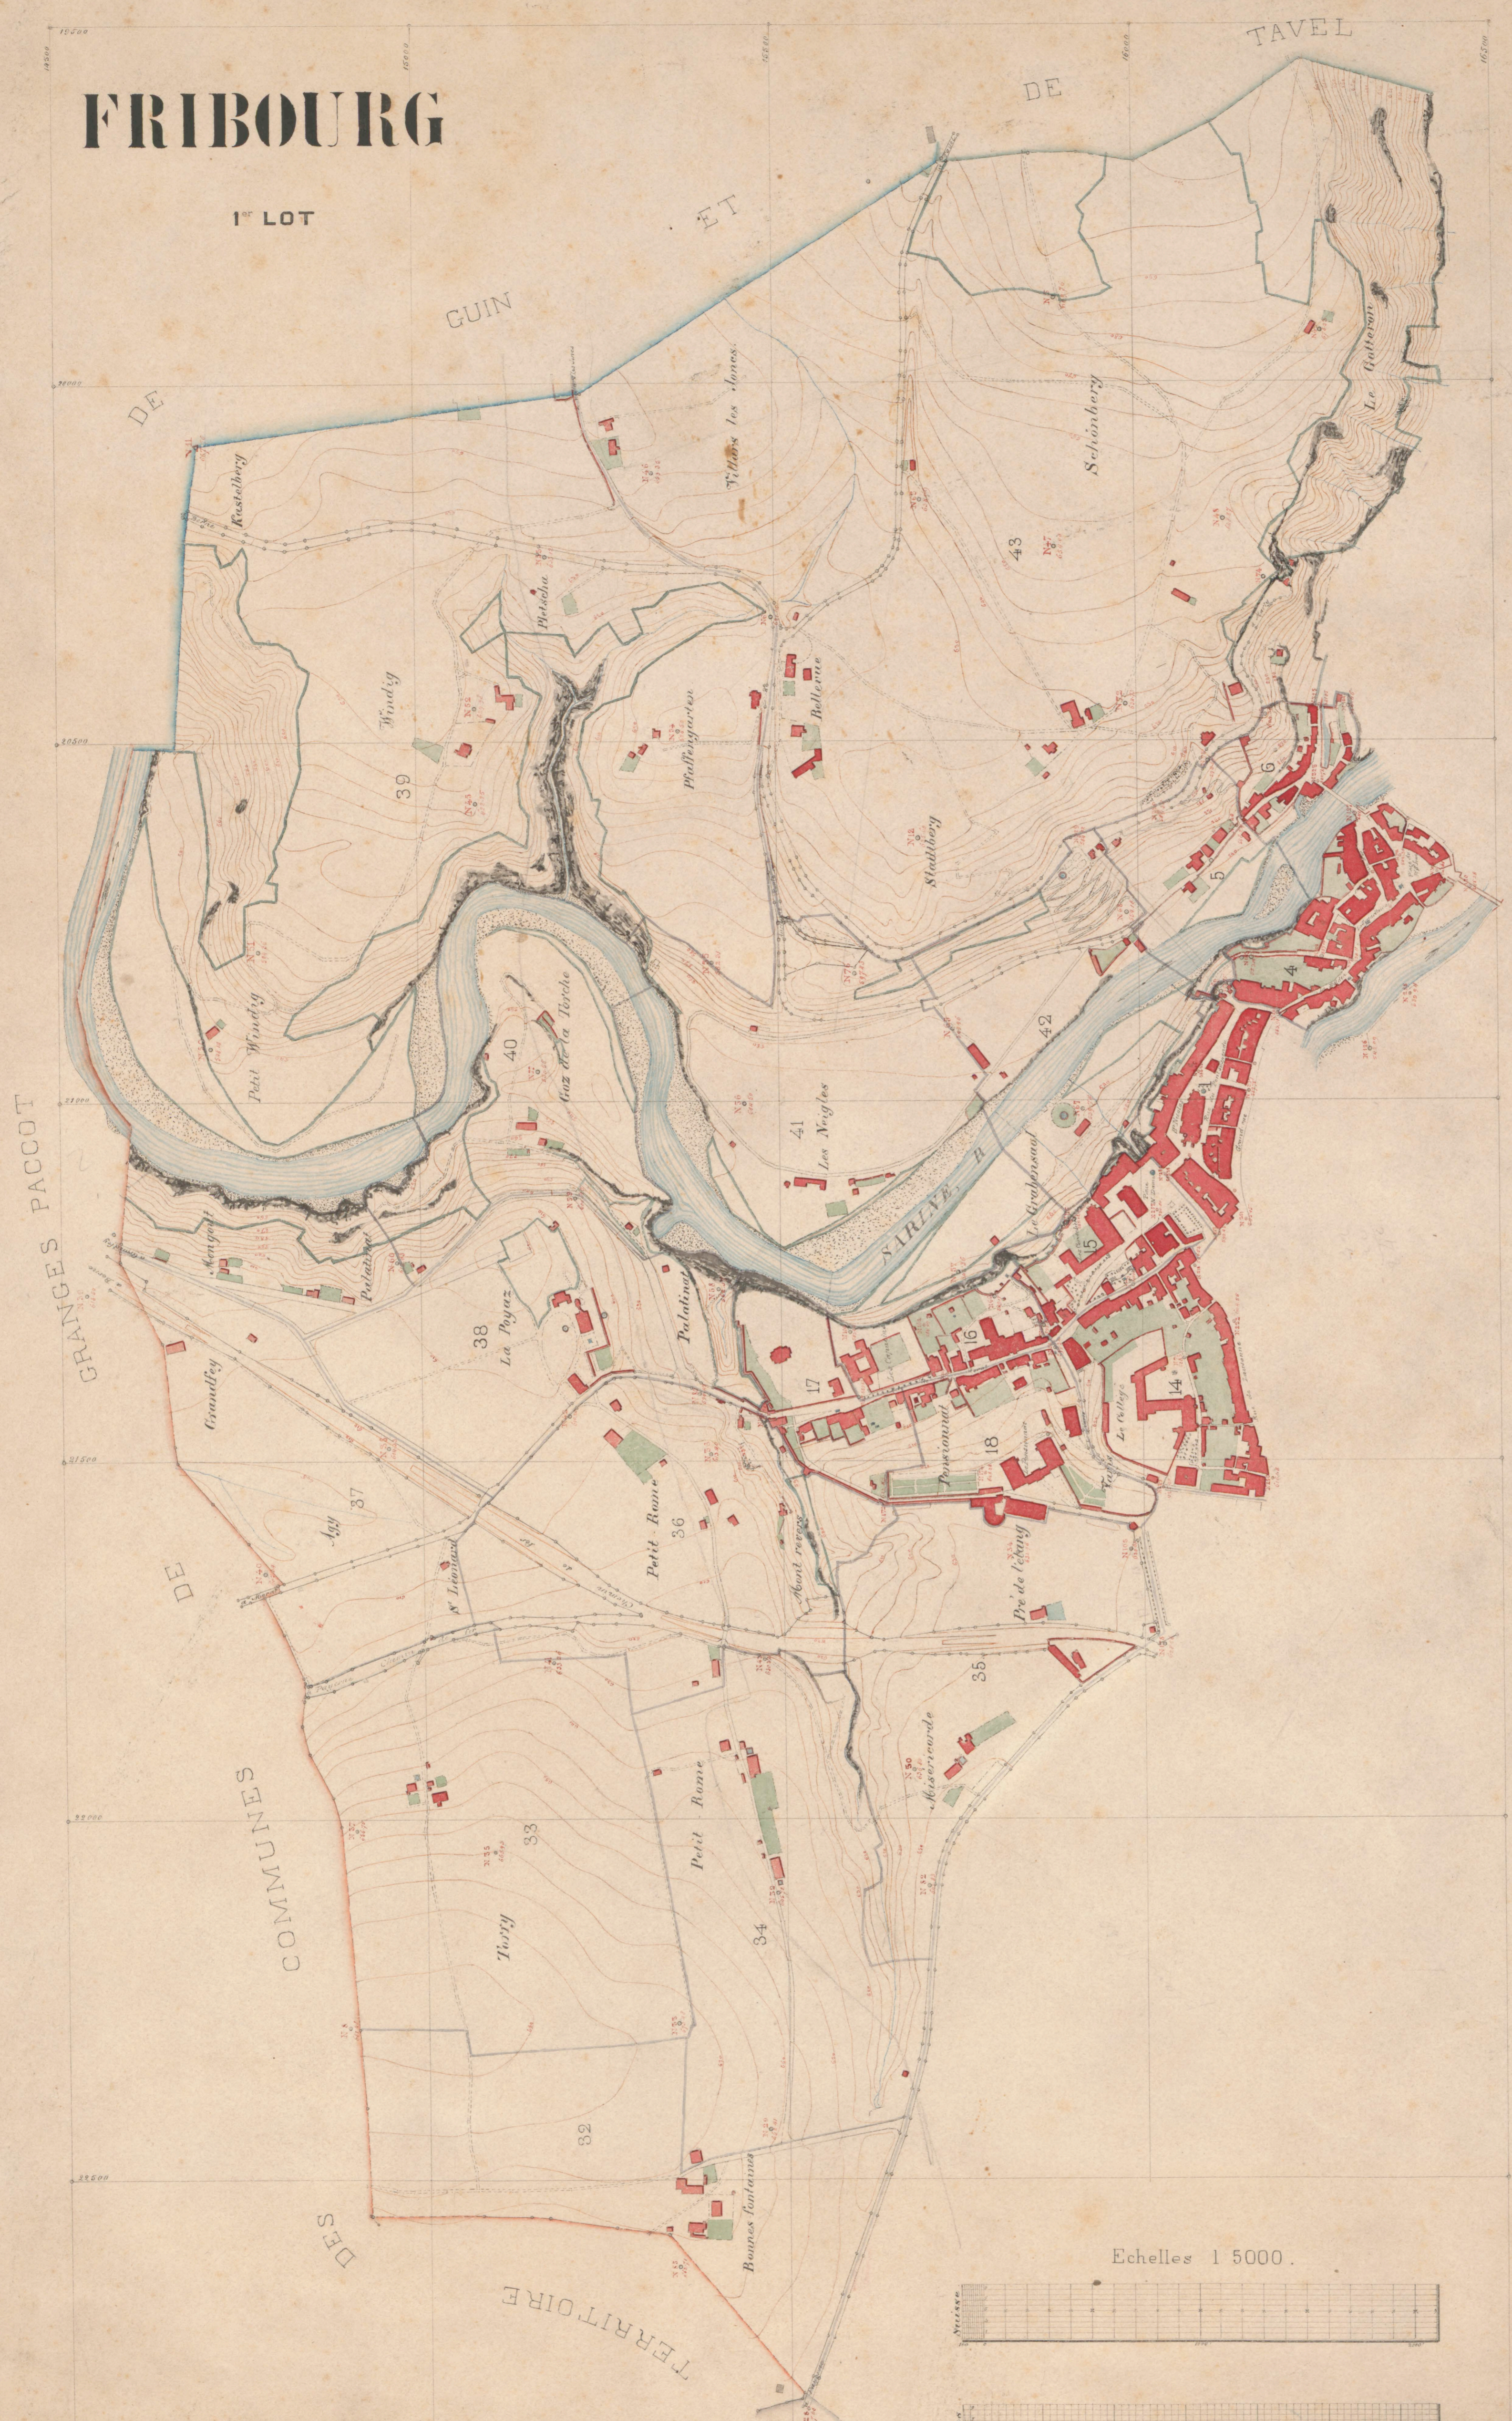

76.1

549  
901

# FRIBOURG

Dressée en 1879 par

*Delafosse*

Echelles 1 5000.

FR145

Titre :

Fribourg 1er lot

Date du plan :

1879

Dimensions :

70 × 40

Echelle :

1:5000

Cote/Copyright :

AEF : SC-76-01

Droit de diffusion :

© Tous droits réservés.

Remarques :

Voir : 1879 - FR006.

LARGEUR 27 cm / cadre 2pt